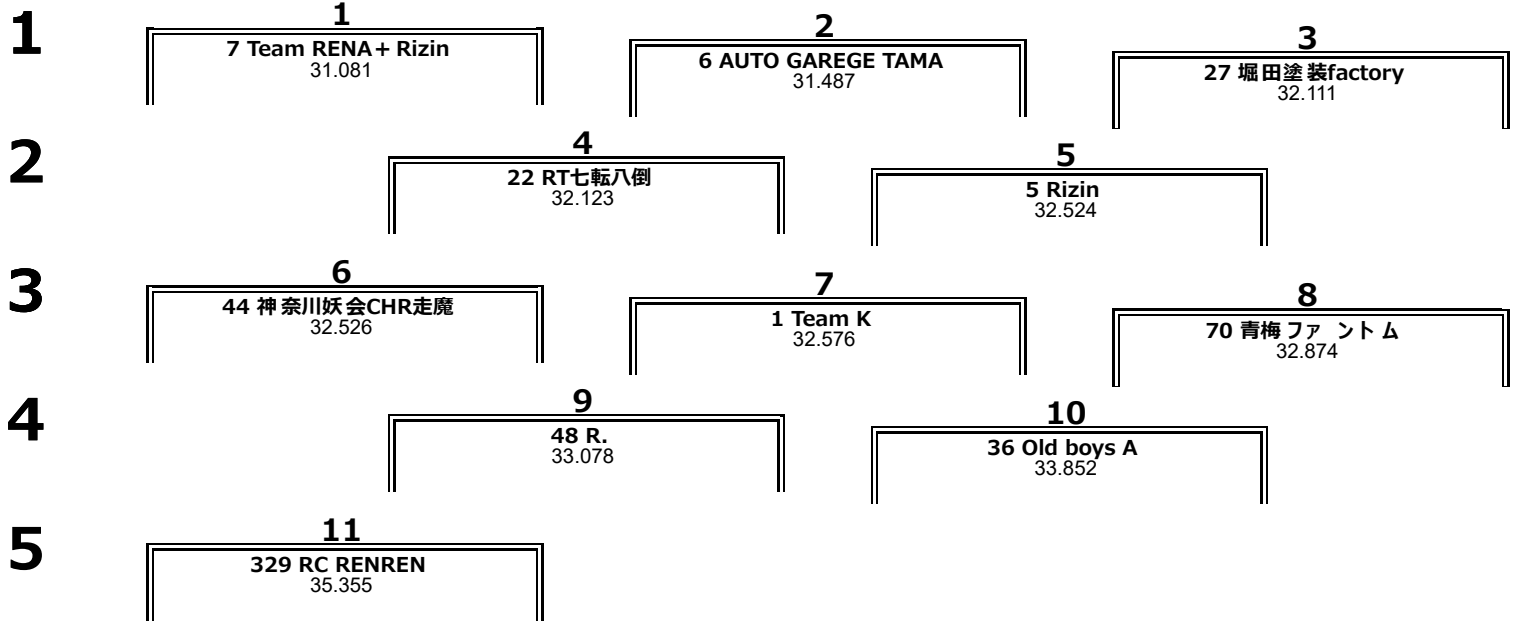

Orbits

www.mylaps.com
Licensed to: FSW KART

第6回 Enjoy 200

第2回 Enjoy 200

FSW KART 0.520 km

予選タイムアタック

2017/08/27 09:30

Qualifying (10:00 Time) started at 9:30:00

POLE POSITION

第7回 Enjoy200 2017-8-27

第6回 Enjoy 200

Sorted on Laps

第2回 Enjoy 200

FSW KART 0.520 km

決勝レース

2017/08/27 10:00